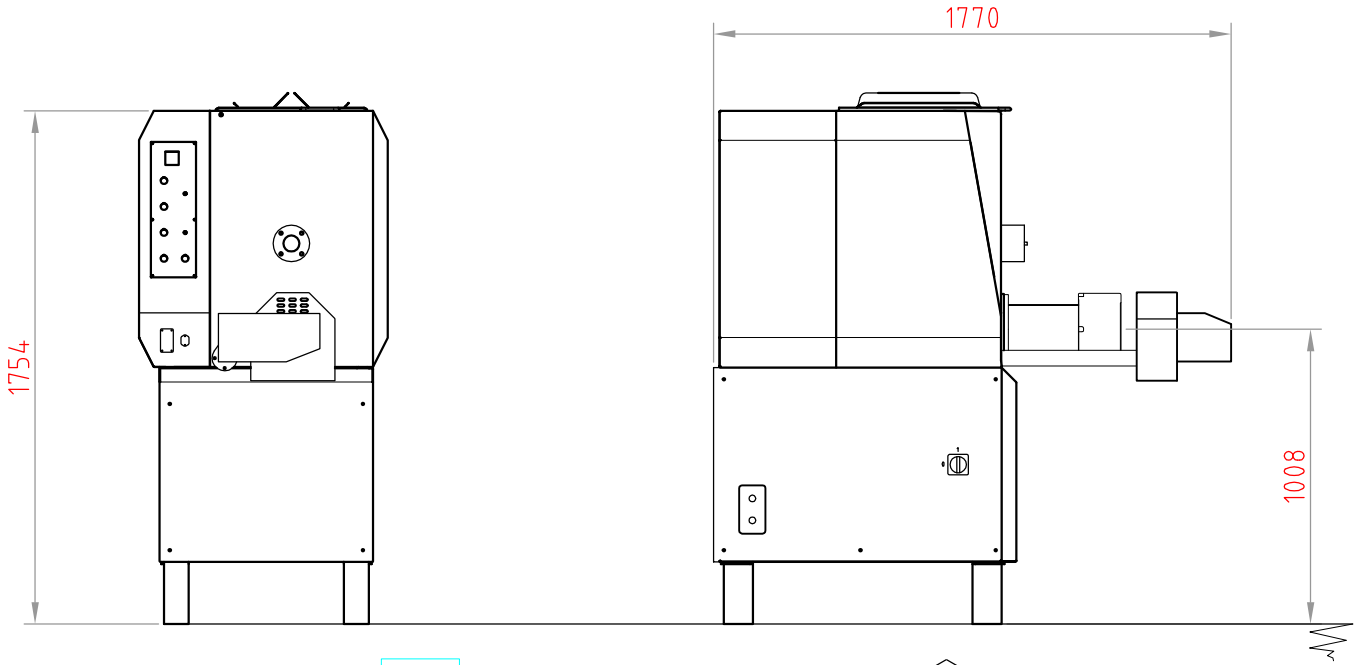

| | |
|---|---------------------|
| | MACHINE |
| 1 | EXTRUDER MOD. P100A |

| ELECTRICAL SUPPLY | | | |
|-------------------|------|--------|----|
| | VOLT | PHASES | kW |
| E1 | 400 | 3+N | 10 |