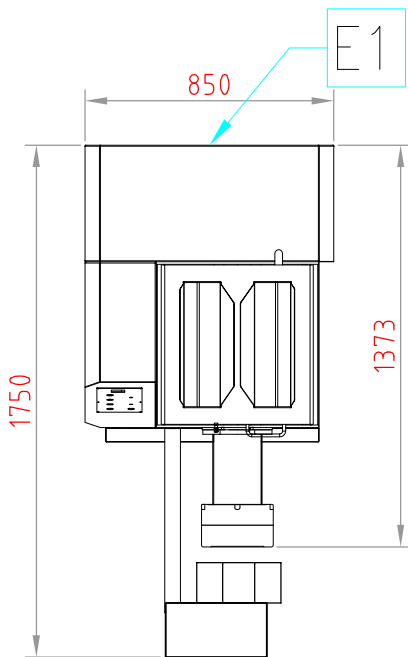

| | |
|---|---------------------|
| | MACHINE |
| 1 | EXTRUDER MOD. P100A |

| ELECTRICAL SUPPLY | | | |
|-------------------|------|--------|----|
| | VOLT | PHASES | kW |
| E1 | 400 | 3+N | 10 |